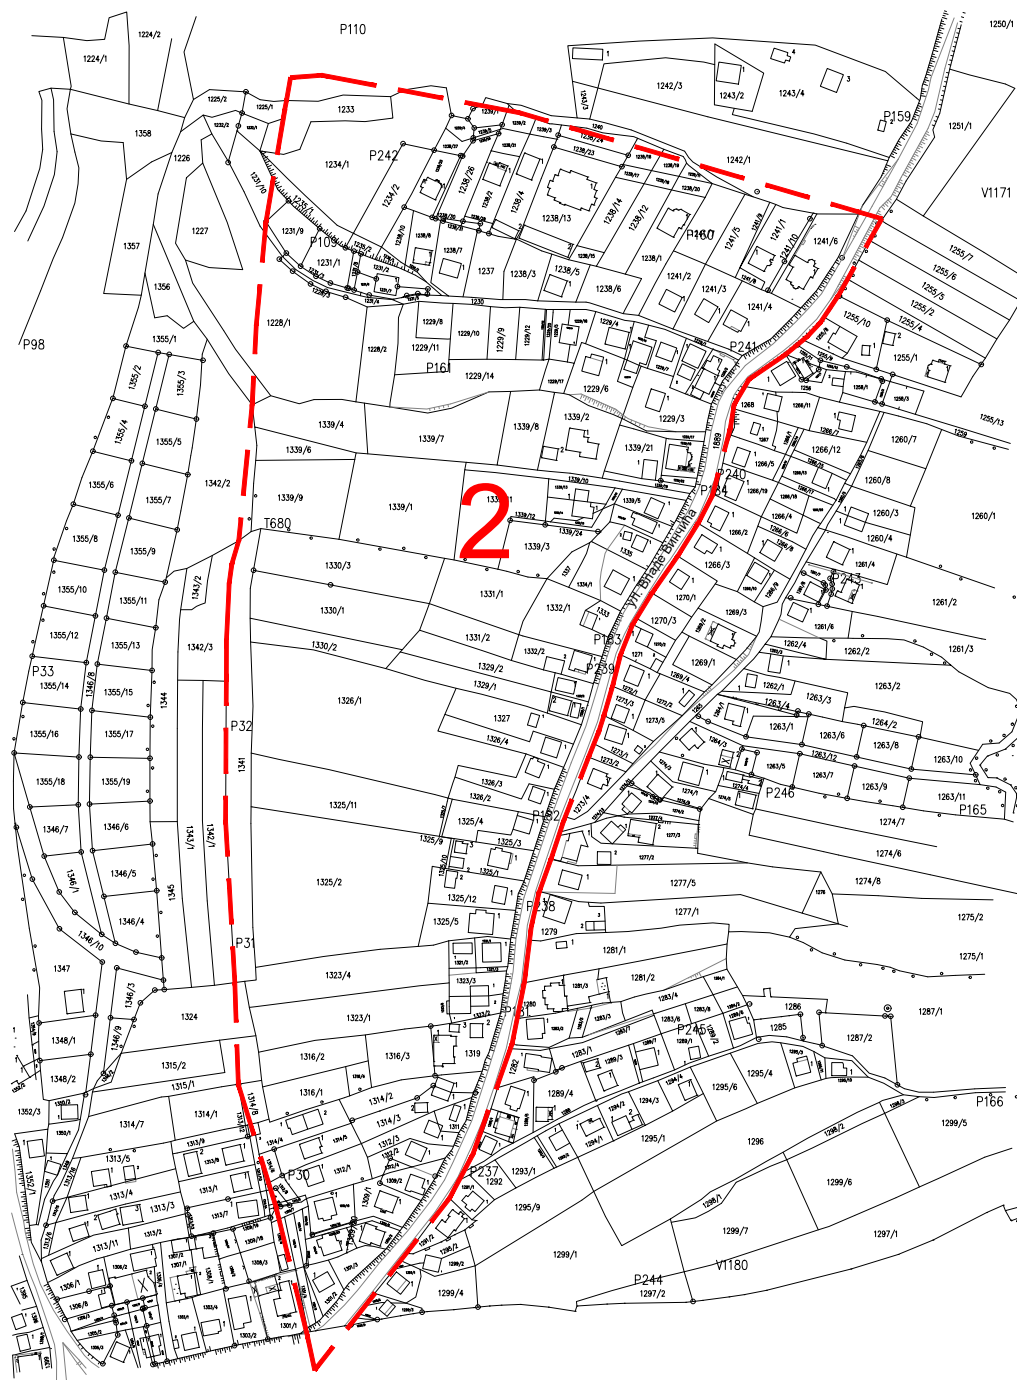

ИЗМЈЕНЕ ДИЈЕЛА УРБАНИСТИЧКОГ ПЛАНА "ПРЊАВОР" (ИЗМЈЕНА II) ЛОКАЦИЈА 2

ЛЕГЕНДА

--- граница обухвата измјене