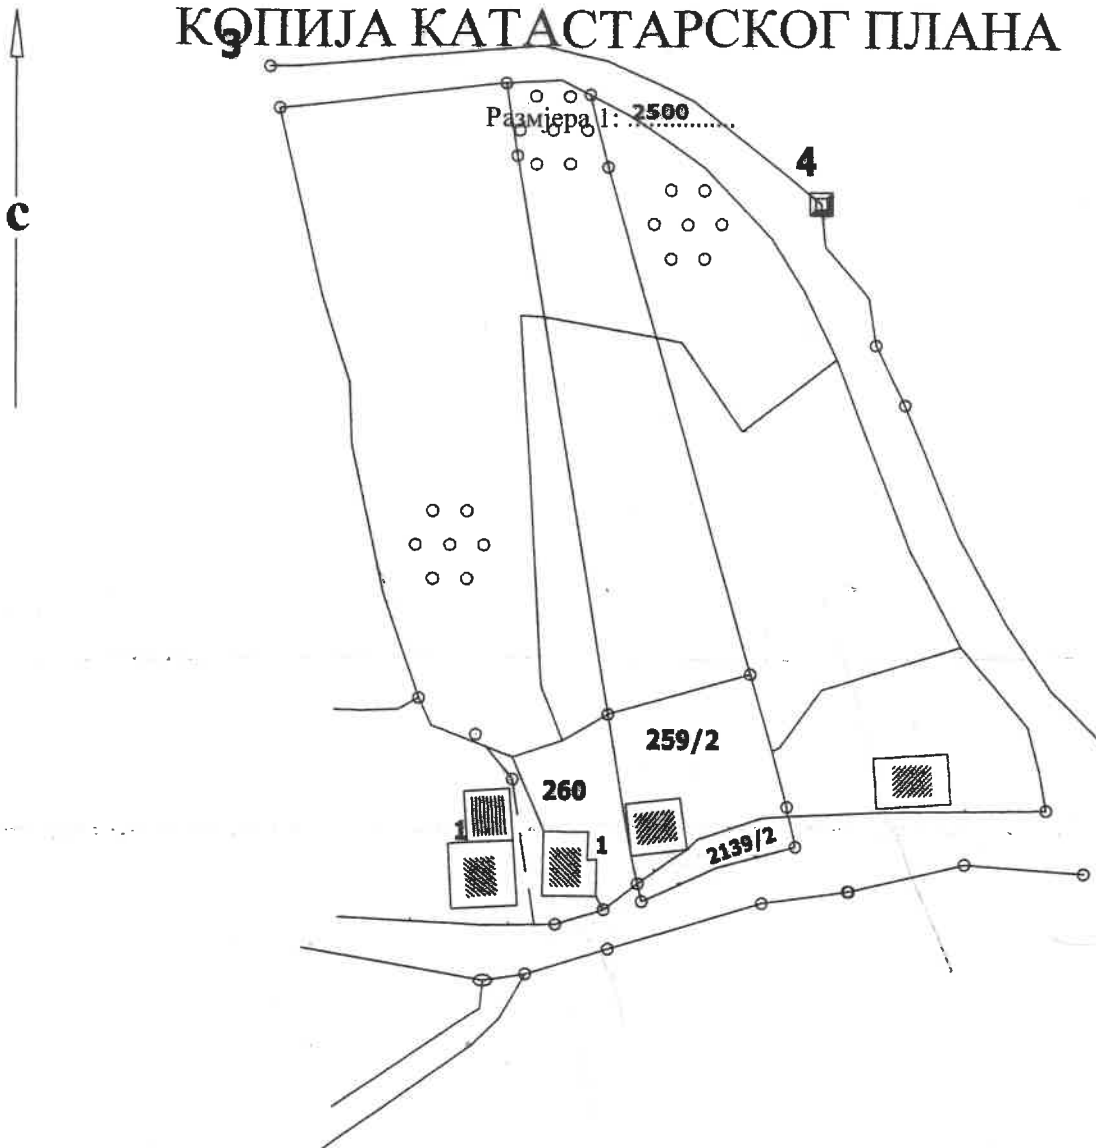

КОПИЈА КАТАСТАРСКОГ ПЛАНА

Катастарски податци:

Број посједовног листа	Број парцеле		Култура и класа	Површина М ²	Посједник
	Нови премјер	Назив			
500	259/2	Брдо	кућа и зг.	53	ХАЛИЛИЋ (Мустафа) ЕНЕС ЛИШЊА
			двориште	381	